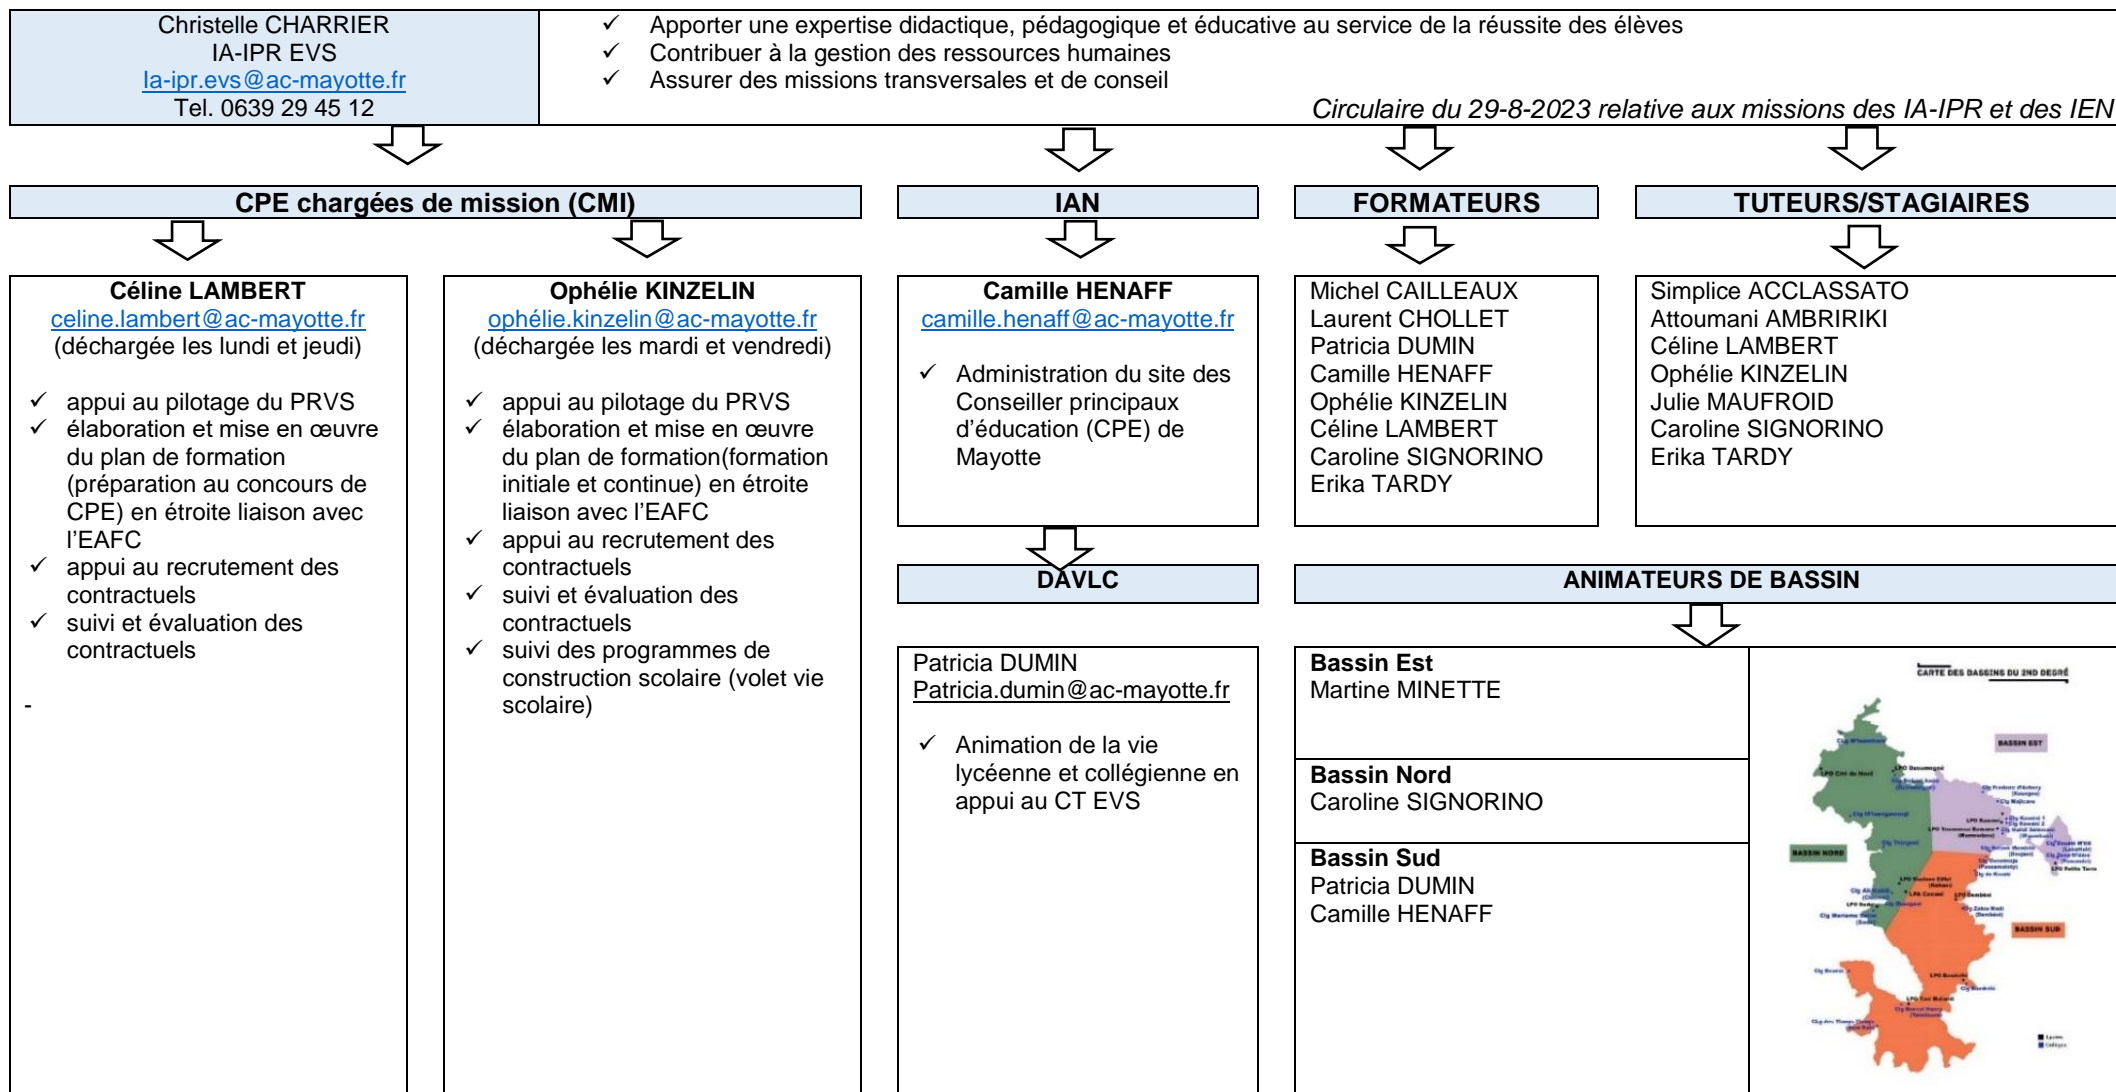

## Organisation du pôle ressource vie scolaire (PRVS) – Conseillers principaux d'éducation

## Répartition des établissements entre les CPE chargées de mission (CMI)

Céline LAMBERT (déchargée le lundi et le jeudi)	Ophélie KINZELIN (déchargée le mardi et le vendredi)
<ul style="list-style-type: none"> <li>- <b>Acoua</b> (cité du nord)</li> <li>- <b>Bandrélé</b> (cité scolaire de Bandrélé)</li> <li>- <b>Bouéni</b> (collège de Bouéni)</li> <li>- <b>Chiconi</b> (collège Ali Halidi)</li> <li>- <b>Dembéni</b> (collège Zakia Madi, LPO de Tsararano)</li> <li>- <b>Kani-Kéli</b> (collège des Ylangs-ylangs)</li> <li>- <b>Chirongui</b> (LPO Tani Malandi)</li> <li>- <b>Mamoudzou</b> (collège de Kwalé)</li> <li>- <b>Mtsamboro</b> (collège de Mtsamboro)</li> <li>- <b>Mtsangamouji</b> (collège L'île aux parfums)</li> <li>- <b>Ouangani</b> (LPO Gustave Eiffel, kahani)</li> <li>- <b>Sada</b> (Collège Mariam Salim, LPO de Sada)</li> <li>- <b>Tsimkoura</b> (collège Marcel Henry)</li> <li>- <b>Tsingoni</b> (collège de Tsingoni)</li> </ul>	<ul style="list-style-type: none"> <li>- <b>Dzoumogné</b> (collège, LP Dzoumogné)</li> <li>- <b>Koungou</b> (collège de Majicavo, collège Frédéric d'Achery)</li> <li>- <b>Mamoudzou</b> (collège Ouvoimoja, Passamainty, collège K1, collège K2, collège Halidi Selemani, MGombani, collège Nelson Mandela, Doujani, LPO Les Lumières, LGT Younoussa Bamana, LP Kawéni)</li> <li>- <b>Petite Terre</b> (collège Boueni M'Titi, Dzaoudzi, collège Zena M'Déré, Pamandzi, LPO de Pamandzi)</li> <li>- <b>Ouangani</b> (collège Musakua)</li> </ul>